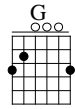

Blackberry Blossom

Standard tuning

Moderate ♩ = 80

S-Gt

f

TAB

0 4 2 0 4 2 0 4 | 2 0 4 2 0 2 0 3 | 0 2 3 0 2 0 0 2

TAB

0 2 4 0 2 4 2 0 | 0 4 2 0 4 2 0 4 | 2 0 4 2 0 2 0 3

Em

TAB

0 4 0 0 2 0 0 3 | 2 3 0 2 3 3 0 | 0 2 2 0 2 2 0 2 2 0 2 2 0 2 2 0 3

Em

Em

Em

TAB

0 2 2 2 0 2 2 0 0 3 4 2 0 2 0 | 0 2 2 2 0 2 2 0 2 2 0 2 2 0 2

15

T
A
B

0 4 0 0 2 0 0 3 2 3 0 2 3 3 0 8 7 10 8 7 10 8 7

18

T
A
B

9 8 7 9 7 0 2 0 2 4 0 2 0 2 0 2 4 2 0 4 2 3

21