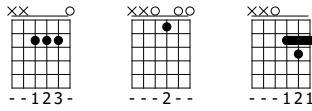

# Se Me Olvidaba Que

Standard tuning

♩ = 89

N-Gt

A E7 D E7 A

*f*

TAB

A E7 D E7 A