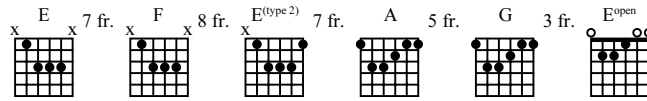

## A Intro

Fast surf style ♩ = 176  
N.C.

1

Gtr I

T A B

7 *sl.* 0 (0)

4

T A B

1 4 5 7 8 11 8 7 (7) *sl.*

8

T A B

0 1 4 5 7 8 11 8 7 (7)

12

T A B

8 7 8 7 8 7 5 7 5 7 5 7 5 0 4 (4)

16